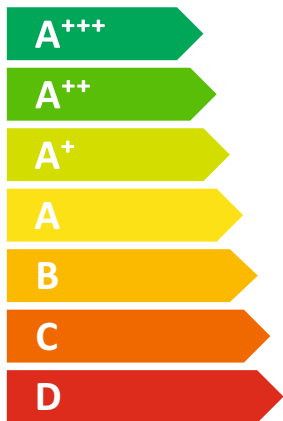

ENERG

енергия · ενέργεια

DEFRO DHPi MONOTEC 20

55 °C

35 °C

0 dB

41 dB

- 14
- **14**
- 17