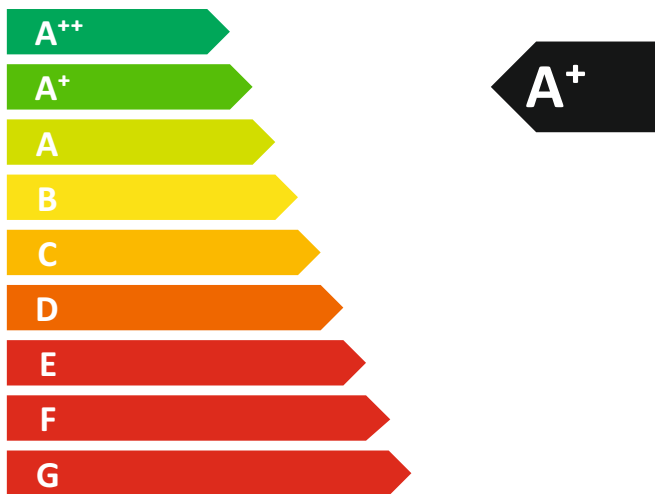

ENERG

енергия • ενεργεια

Y

IJA

IE

IA

DEFRO

DEFRO HOME
RIVA SM SHORT

8,0

kW

8,0

kW

ENERGIA • ЕНЕРГИЯ • ΕΝΕΡΓΕΙΑ • ENERGIJA • ENERGY • ENERGIE • ENERGI

2015/1186