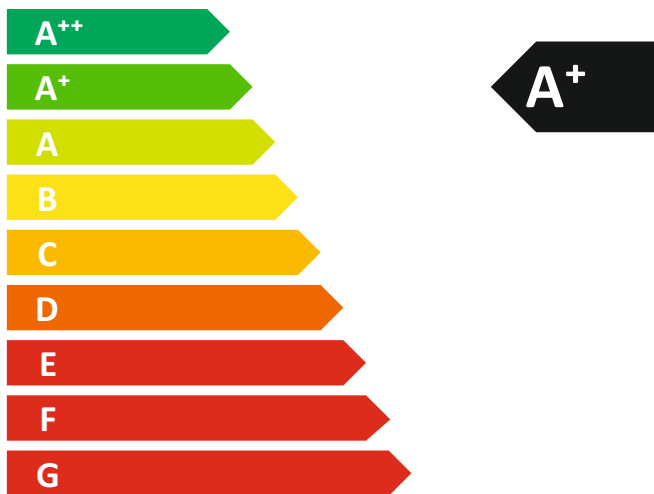

ENERG

енергия • ενεργεια

Y

IJA

IE

IA

DEFRO

DEFRO HOME
RIVA SM BP SHORT

8,0

kW

8,0

kW

ENERGIA • ЕНЕРГИЯ • ΕΝΕΡΓΕΙΑ • ENERGIJA • ENERGY • ENERGIE • ENERGI

2015/1186