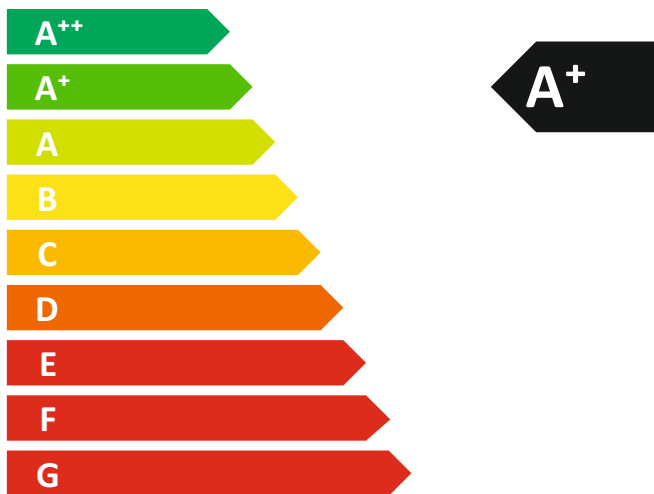

ENERG

енергия • ενέργεια

Y

IJA

IE

IA

DEFRO

DEFRO HOME
RIVA ME BP SHORT

10,0
kW

9,0
kW

ENERGIA • ЕНЕРГИЯ • ΕΝΕΡΓΕΙΑ • ENERGIJA • ENERGY • ENERGIE • ENERGI

2015/1186