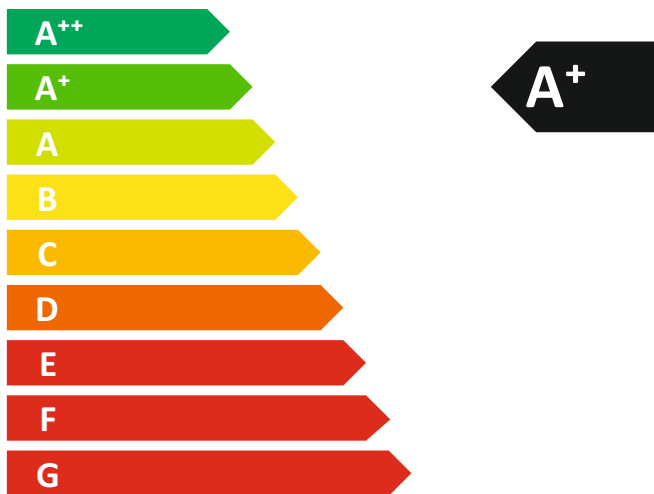

ENERG

енергия • ενεργεια

Y

IJA

IE

IA

DEFRO

DEFRO HOME
RIVA SM BL G SHORT

8,0

kW

8,0

kW

ENERGIA • ЕНЕРГИЯ • ΕΝΕΡΓΕΙΑ • ENERGIJA • ENERGY • ENERGIE • ENERGI

2015/1186