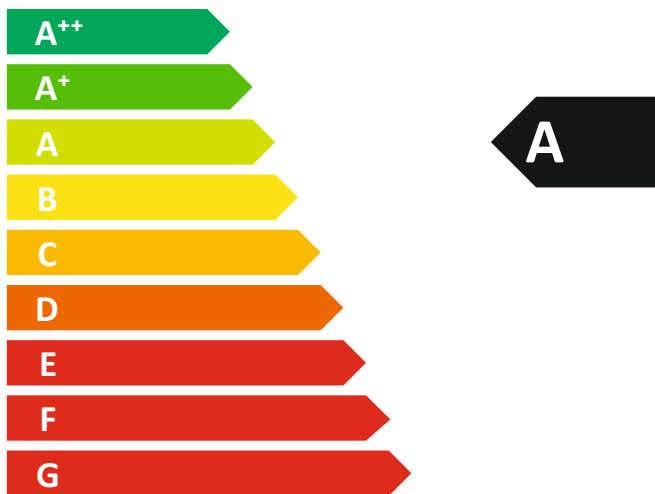

# ENERG

енергия · ενεργεια

Y

IJA

IE

IA

## **DEFRO** DEFRO HOME RIVA LA G SHORT

**10,0**  
kW

**12,0**  
kW

ENERGIA • ЕНЕРГИЯ • ΕΝΕΡΓΕΙΑ • ENERGIJA • ENERGY • ENERGIE • ENERGI