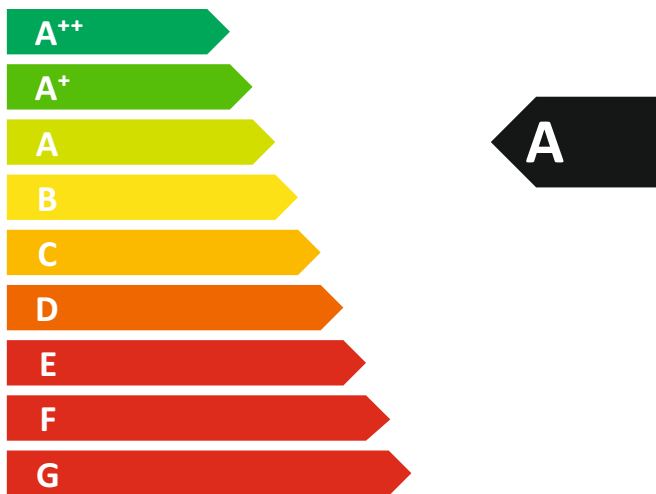

ENERG

енергия • ενεργεια

Y

IJA

IE

IA

DEFRO DEFRO HOME RIVA LA SHORT

10,0
kW

12,0
kW

ENERGIA • ЕНЕРГИЯ • ΕΝΕΡΓΕΙΑ • ENERGIJA • ENERGY • ENERGIE • ENERGI