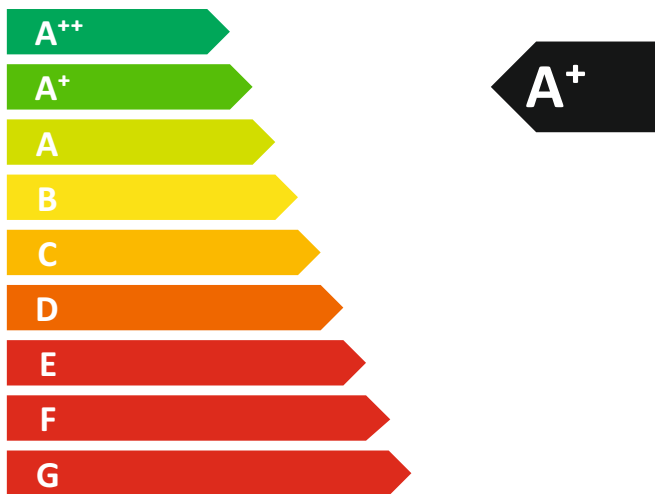

ENERG

енергия · ενεργεια

Y

IJA

IE

IA

DEFRO DEFRO HOME NAVI XSM

1,5
kW

6,5
kW

ENERGIA • ЕНЕРГИЯ • ΕΝΕΡΓΕΙΑ • ENERGIJA • ENERGY • ENERGIE • ENERGI

2015/1186