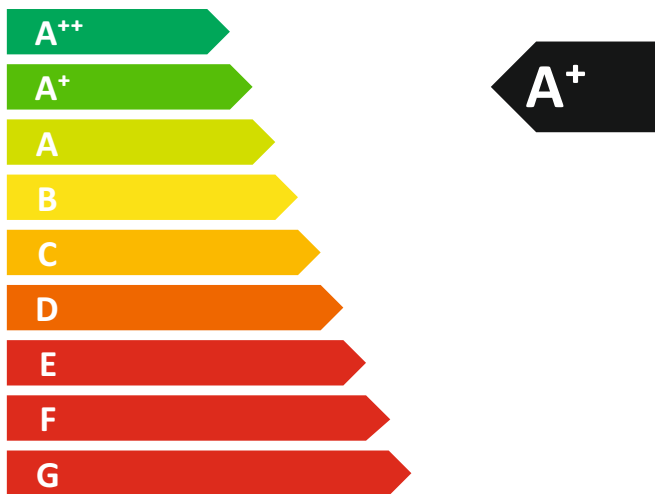

ENERG

енергия · ενέργεια

Y

IJA

IE

IA

DEFRO DEFRO HOME NAVI SM G

4,0
kW

10,0
kW

ENERGIA • ЕНЕРГИЯ • ΕΝΕΡΓΕΙΑ • ENERGIJA • ENERGY • ENERGIE • ENERGI

2015/1186