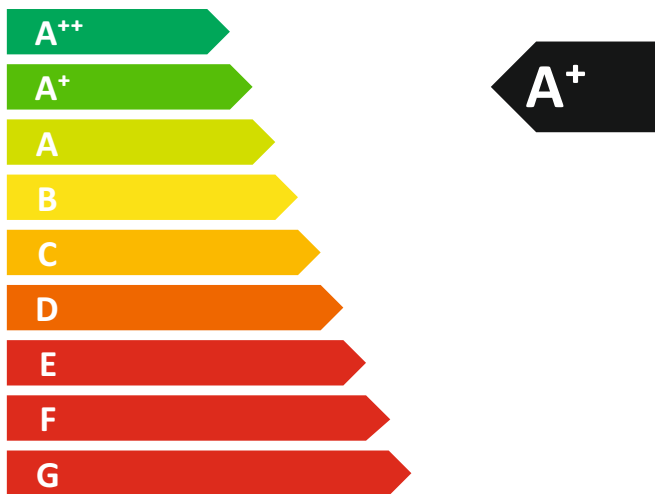

ENERG

енергия · ενέργεια

Y

IJA

IE

IA

DEFRO DEFRO HOME NAVI ME G

7,0
kW

10,0
kW

ENERGIA • ЕНЕРГИЯ • ΕΝΕΡΓΕΙΑ • ENERGIJA • ENERGY • ENERGIE • ENERGI

2015/1186