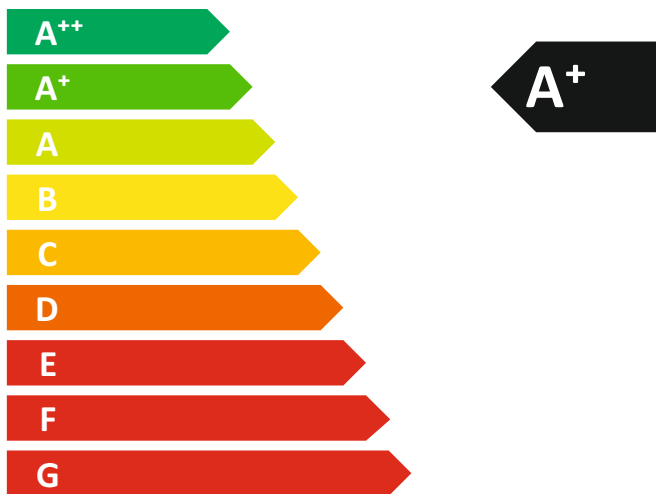

ENERG

енергия · ενεργεια

Y

IJA

IE

IA

DEFRO DEFRO HOME NAVI ME

7,0
kW

10,0
kW

ENERGIA • ЕНЕРГИЯ • ΕΝΕΡΓΕΙΑ • ENERGIJA • ENERGY • ENERGIE • ENERGI

2015/1186