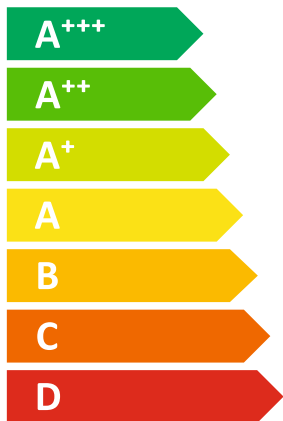

ENERG

енергия · ενέργεια

DEFRO DHPi MONOTEC 16

55 °C

35 °C

0 dB

47 dB

■ 10
■ **09**
■ 12
kW