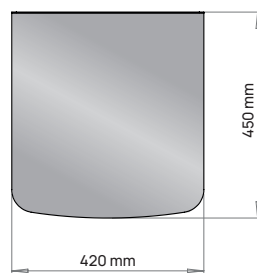

HIVE FLOW

♥ OF SAUNA

Made in Estonia, EU

info@huum.eu
huum.eu
#huumsauna

HUUM OÜ
Vahi tee 9, Tartumaa
60534, Estonia

EST Põrandakaitse plaat

Sobib kõikide **HIVE Flow** keriste mudelitega. Kaitseb põlevast materjalist põrandat tuleoahu eest vastavalt üldistele tuleohutusnõuetele.