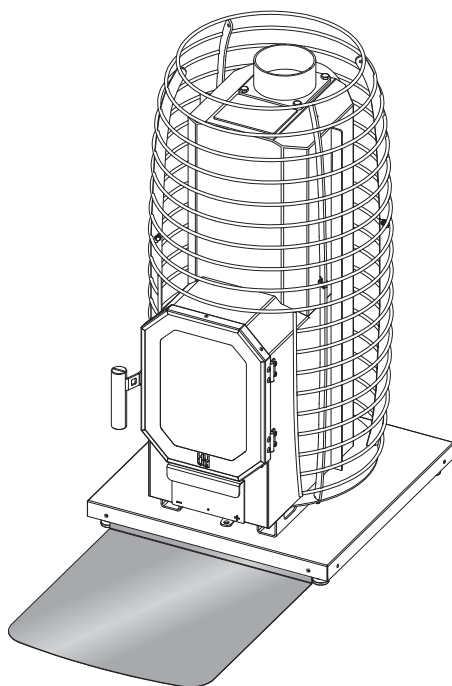

HIVE FLOW

♥ OF SAUNA

Made in Estonia, EU

info@huum.eu
huum.eu
#huumsauna

HUUM OÜ
Vahi tee 9, Tartumaa
60534, Estonia

EST Põrandakaitse plaat

Sobib kõikide **HIVE Flow** keriste mudelitega. Kaitseb põlevast materjalist põrandat tuleoahu eest vastavalt üldistele tuleohutusnõuetele.

- Eemalda kaitsekile
- Kinnita põrandale põrandamaterjalile sobivate kruvidega / niiskuskindla 2-poolse teibiga / silikoonmassiga.
Ei kuulu komplekti.
- Jälgi et üleskeeratud serv jääks kerise või siis kuumaaluse alla.