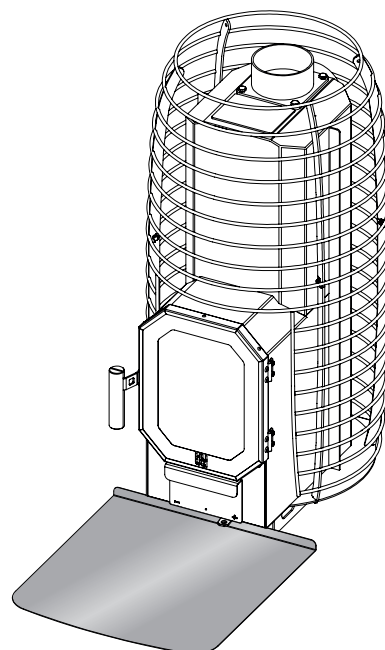

HIVE FLOW

♥ OF SAUNA

Made in Estonia, EU

info@huum.eu
huum.eu
#huumsauna

HUUM OÜ
Vahi tee 9, Tartumaa
60534, Estonia

EST Põrandakaitse plaat

Sobib kõikide **HIVE Flow** keriste mudelitega. Kaitseb põlevast materjalist põrandat tuleoahu eest vastavalt üldistele tuleohutusnõuetele.

- Eemalda kaitsekile
- Kinnita põrandale põrandamaterjalile sobivate kruvidega / niiskuskindla 2-poolse teibiga / silikoonmassiga.
Ei kuulu komplekti.
- Jälgi et üleskeeratud serv jääks kerise või siis kuumaaluse alla.