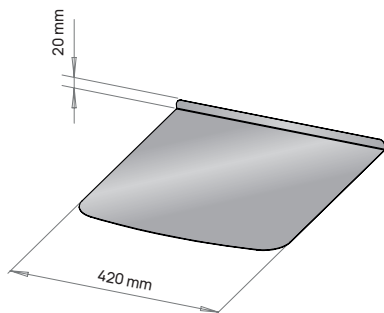

HIVE FLOW

♥ OF SAUNA

Made in Estonia, EU

info@huum.eu
huum.eu
#huumsauna

HUUM OÜ
Vahi tee 9, Tartumaa
60534, Estonia

EST Põrandakaitse plaat

Sobib kõikide **HIVE Flow** keriste mudelitega. Kaitseb põlevast materjalist põrandat tuleoahu eest vastavalt üldistele tuleohutusnõuetele.