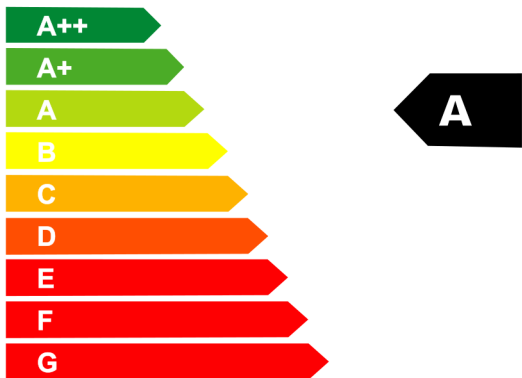

ENERG

енергия · ενεργεια

Y

IJA

IE

IA

Çalışkan®

305-3D BOX FIREPLACE STOVE

12,5

kW

ENERGIA · ЕНЕРГИЯ · ΕΝΕΡΓΕΙΑ · ENERGUA · ENERGY · ENERGIE · ENERGI

2015/1186