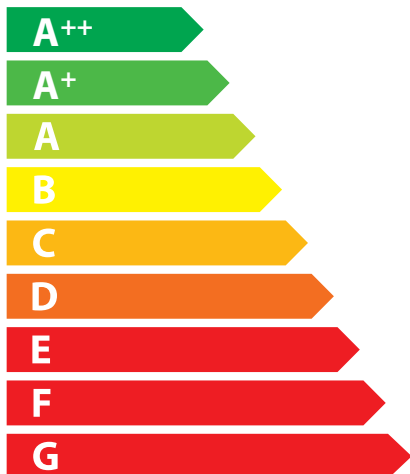

ENERG

енергия · ενεργεια

HS Flamingo

Aquaflam 7

A

1,9
kW

5,1
kW

ENERGIA · ЕНЕРГИЯ · ΕΝΕΡΓΕΙΑ · ENERGIJA · ENERGY · ENERGIE · ENERGI