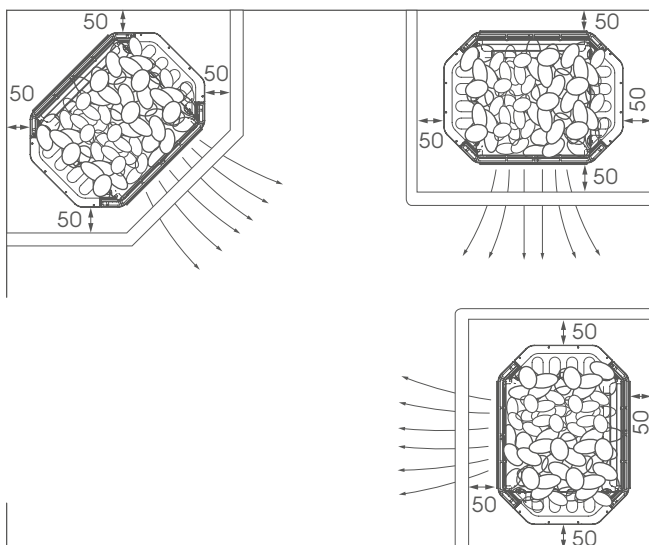

Seadme kõrgus 1160 mm

Seadme sügavus x laius 365 x 490 mm

Seadme kaal 57 kg

Liigvoolukaitse 10A /16A

Toitekaabel SiHF 5 x 2,5 mm²

Veekindlus IPX4

Vajab lisaks:

Kerisekivid Ø 5–10 cm 60–70 kg

Aroomisaunaks Saunum saunaõli komplekt

Paigaldus

mitmekülgne keris

Saunum Spa Session on mitmekülgne keris, mida saab paigaldada leiliruumi seinä äärde või nurka. Sauna kliimaseade on loodud saunaruumi kütma temperatuurini 40 kuni 90°C, säilitades samal ajal tasakaalustatud saunakliima.