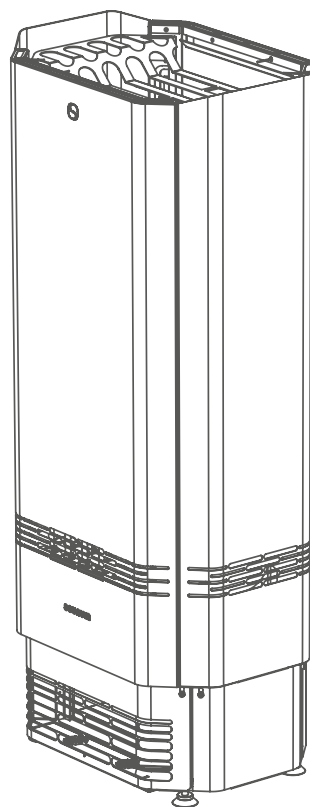

Seadme kõrgus 1160 mm

Seadme sügavus x laius 365 x 490 mm

Seadme kaal 57 kg

Liigvoolukaitse 10A /16A

Toitekaabel SiHF 5 x 2,5 mm²

Veekindlus IPX4

Vajab lisaks:

Kerisekivid Ø 5–10 cm 60–70 kg

Aroomisaunaks Saunum saunaõli komplekt

Paigaldus

mitmekülgne keris

Saunum Spa Session on mitmekülgne keris, mida saab paigaldada leiliruumi seinä äärde või nurka. Sauna kliimaseade on loodud saunaruumi kütma temperatuurini 40 kuni 90°C, säilitades samal ajal tasakaalustatud saunakliima.