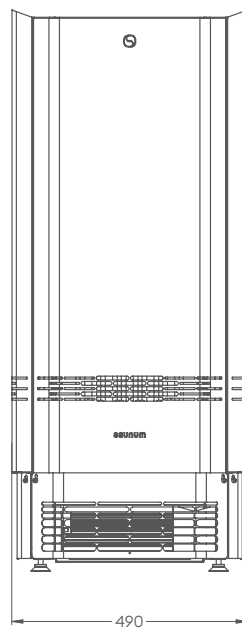

Unikaalne kodusauna spa keris kliimaseadmega

saunum spa session

Kerise võimsus 6 kW / 9 kW

Leiliruum 6–9m³ / 9–12 m³

Minimaalne leiliruumi kõrgus 1900 mm

Min ohutuskaugus kerise:

külgedelt 50 mm

esiküljelt 50 mm

laeni (kividest) 700 mm

Komplektis: Keris, kliimaseade, soolapallid 7 tk, automaatika (kerisesse integreeritud), puutetundliku ekraaniga juhtpaneel

Kivide korv Suletud

Korpuse värvivalik Must

Sauna kliimaseade 3 ventilaatori kiirust, kliimaseadme juhtimine läbi Leil juhtpuld

Seadme kõrgus 1160 mm

Seadme sügavus x laius 365 x 490 mm

Seadme kaal 57 kg

Liigvoolukaitse 10A /16A

Toitekaabel SiHF 5 x 2,5 mm²

Veekindlus IPX4

Vajab lisaks:

Kerisekivid Ø 5–10 cm 60–70 kg

Aroomisaunaks Saunum saunaõli komplekt