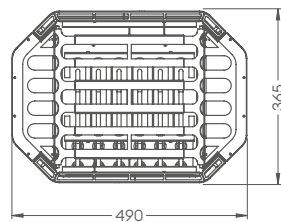

Unikaalne kodusauna spa keris kliimaseadmega

saunum spa session

Kerise võimsus 6 kW / 9 kW

Leiliruum 6–9m³ / 9–12 m³

Minimaalne leiliruumi kõrgus 1900 mm

Min ohutuskaugus kerise:

külgedelt 50 mm

esiküljelt 50 mm

laeni (kividest) 700 mm

Komplektis: Keris, kliimaseade, soolapallid 7 tk, automaatika (kerisesse integreeritud), puutetundliku ekraaniga juhtpaneel

Kivide korv Suletud

Korpuse värvivalik Must

Sauna kliimaseade 3 ventilaatori kiirust, kliimaseadme juhtimine läbi Leil juhtpuld

Seadme kõrgus 1160 mm

Seadme sügavus x laius 365 x 490 mm

Seadme kaal 57 kg

Liigvoolukaitse 10A /16A

Toitekaabel SiHF 5 x 2,5 mm²

Veekindlus IPX4

Vajab lisaks:

Kerisekivid Ø 5–10 cm 60–70 kg

Aroomisaunaks Saunum saunaõli komplekt