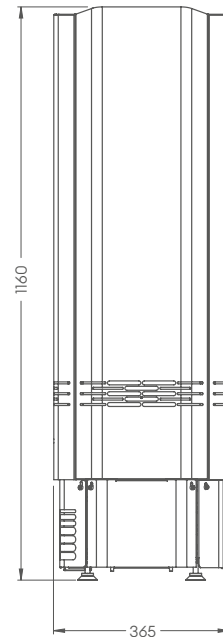

Unikaalne kodusauna spa keris kliimaseadmega

saunum spa session

Kerise võimsus 6 kW / 9 kW

Leiliruum 6–9m³ / 9–12 m³

Minimaalne leiliruumi kõrgus 1900 mm

Min ohutuskaugus kerise:

külgedelt 50 mm

esiküljelt 50 mm

laeni (kividest) 700 mm

Komplektis: Keris, kliimaseade, soolapallid 7 tk, automaatika (kerisesse integreeritud), puutetundliku ekraaniga juhtpaneel

Kivide korv Suletud

Korpuse värvivalik Must

Sauna kliimaseade 3 ventilaatori kiirust, kliimaseadme juhtimine läbi Leil juhtpuld

Seadme kõrgus 1160 mm

Seadme sügavus x laius 365 x 490 mm

Seadme kaal 57 kg

Liigvoolukaitse 10A /16A

Toitekaabel SiHF 5 x 2,5 mm²

Veekindlus IPX4

Vajab lisaks:

Kerisekivid Ø 5–10 cm 60–70 kg

Aroomisaunaks Saunum saunaõli komplekt